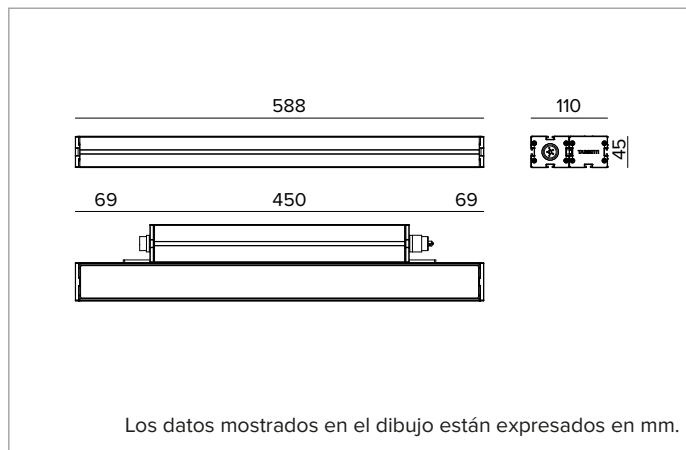

E0542FFL840ELFW | JEDI NOVA 55 Proyector Side Box Proyector lineal orientable de LED

		4000K	H(m)	D(m)	E _{max} (lx)
		Ra80		31°	
		Fixture Power	35W	1	0.56
		Source Flux	4798lm	2	1.12
		Fixture Flux	3608lm	3	1.67
		Efficacy	103lm/W	4	2.23
TS2103	I _{max} =2043cd/klm	I _{max}	9802cd	5	2.79

Flujo luminaria: 3608lm

Rendimiento luminoso: 103lm/W

Seguridad fotobiológica: Conforme al grupo de riesgo RG1 (Riesgo Bajo)

CARACTERÍSTICAS MECÁNICAS

Cuerpo de aluminio extruido anodizado 15μ. Pantalla plana de cristal extra claro de 5mm de espesor. Cuerpo de la luminaria orientable respecto a la superficie de instalación mediante estribos accesorios.

Color y acabado: Blanco florentino

Dimensiones: L=588mm

Peso: 3,2Kg

Versión: STANDARD

Grado de protección: IP66,IP67,IP68,IP69

Resistencia mecánica: IK07

CARACTERÍSTICAS ELÉCTRICAS

Driver integrado, en la versión ON-OFF (posicionado lateralmente al cuerpo óptico). Equipado con cableado pasante con conectores IN/OUT para instalación de panel con sellado longitudinal (el sellado limita el riesgo de ascenso de la humedad hacia el driver / cuerpo óptico). Luminaria compatible con EN 60598-2-22 para suministro de energía desde un sistema de emergencia centralizado CPSS (Central Power Supply System), no incorporado en la luminaria - áreas de alto riesgo excluidas. La potencia y el flujo predeterminados son 100% en CA y 100% en CC.